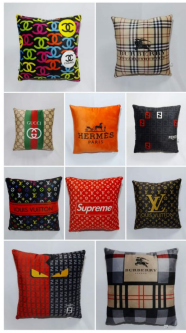

HBBSBR

Kategori	BANTAL SOFA
Kode	HBBSBR
Nama	BANTAL SOFA BRANDED BAHAN YELVO HBBSBR SIZE 40CM * 40CM GRAMASI 350GR ISI 100 PCS
Deskripsi	BANTAL SOFA BRANDED BAHAN YELVO HBBSBR SIZE 40CM * 40CM GRAMASI 350GR ISI 100 PCS