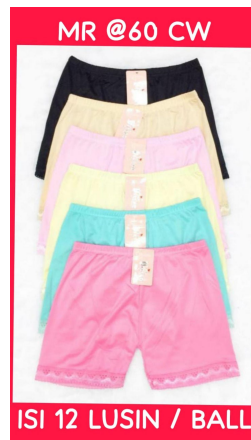

Kategori	CELANA DALAM
Kode	MR @60 CW
Nama	CELANA MR @60 CW ISI 12 LUSIN
Deskripsi	CELANA MR @60 CW ISI 12 LUSIN